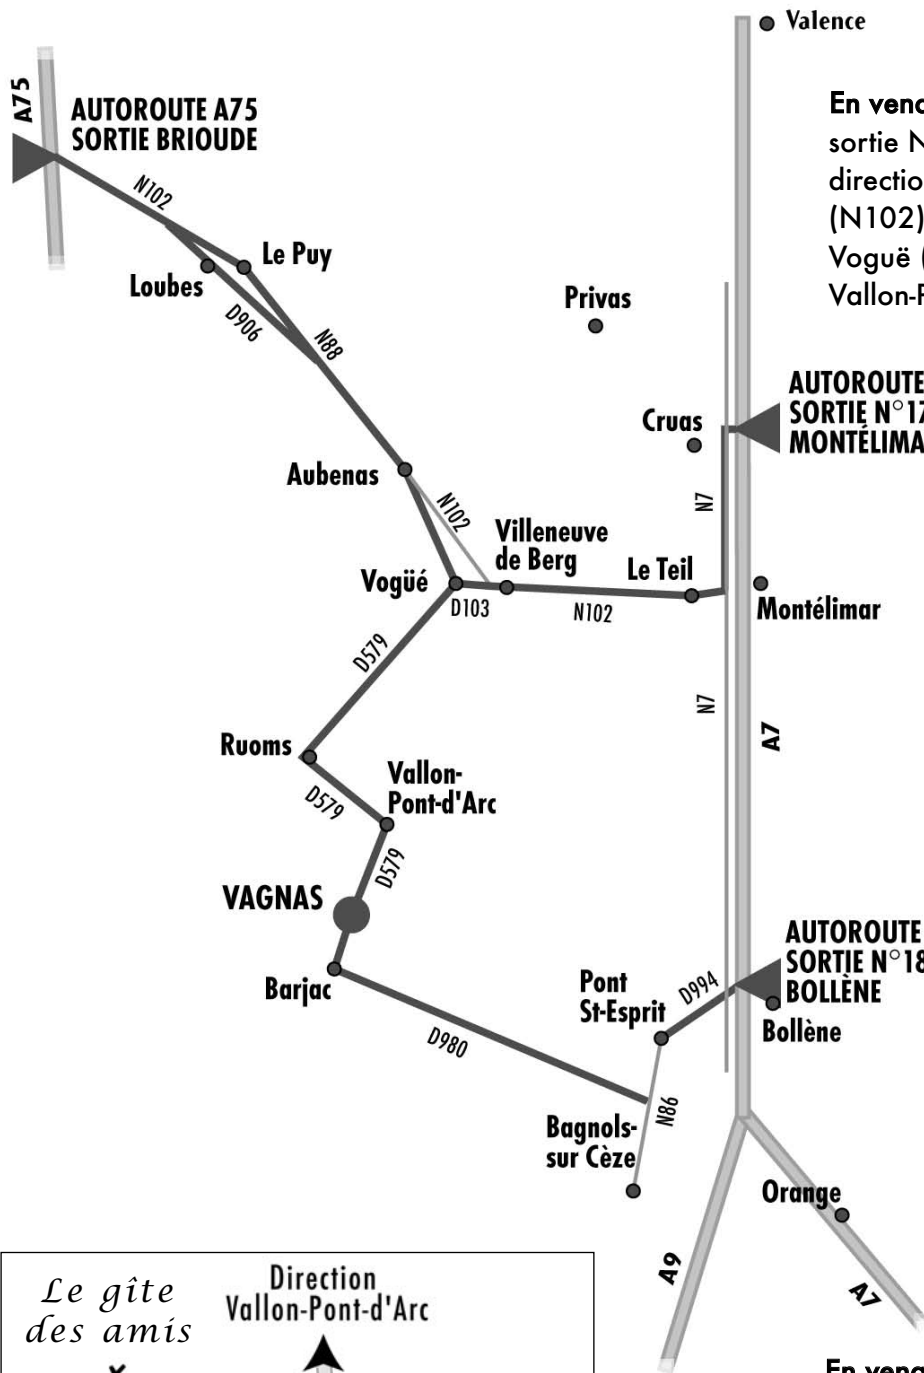

# Plan d'accès

En venant du Nord par l'autoroute A7, sortie N° 17, « Montélimar Nord », direction Montélimar (N7), Le Teil (N102), Villeneuve-de-Berg, Vogüé (D103), Ruoms (D579), Vallon-Pont-d'Arc, Salavas, Vagnas.

**AUTOROUTE A7  
SORTIE N° 17  
MONTÉLIMAR NORD**

**AUTOROUTE A7  
SORTIE N° 18  
BOLLÈNE**

En venant du Sud par l'autoroute A7, sortie N° 19, « Bollène », direction Pont St-Espirit (D994-N86), Barjac (D980), Vagnas.